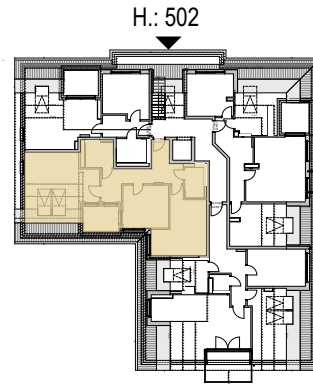

Venloer Strasse

Nussbaumer Weg

M.: o.M.

Venloer Straße 502  
Dachgeschoss  
Wohneinheit 15  
3 Zimmer  
87,13 qm