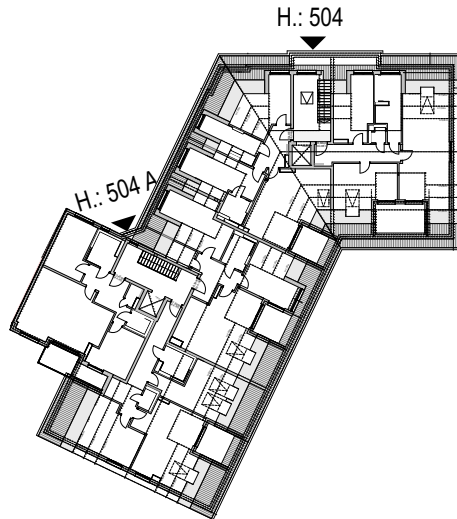

Venloer Strasse

Nussbaumer Weg

M.: o.M.

Venloer Straße 502  
Dachgeschoss  
Wohneinheit 15  
3 Zimmer  
87,13 qm