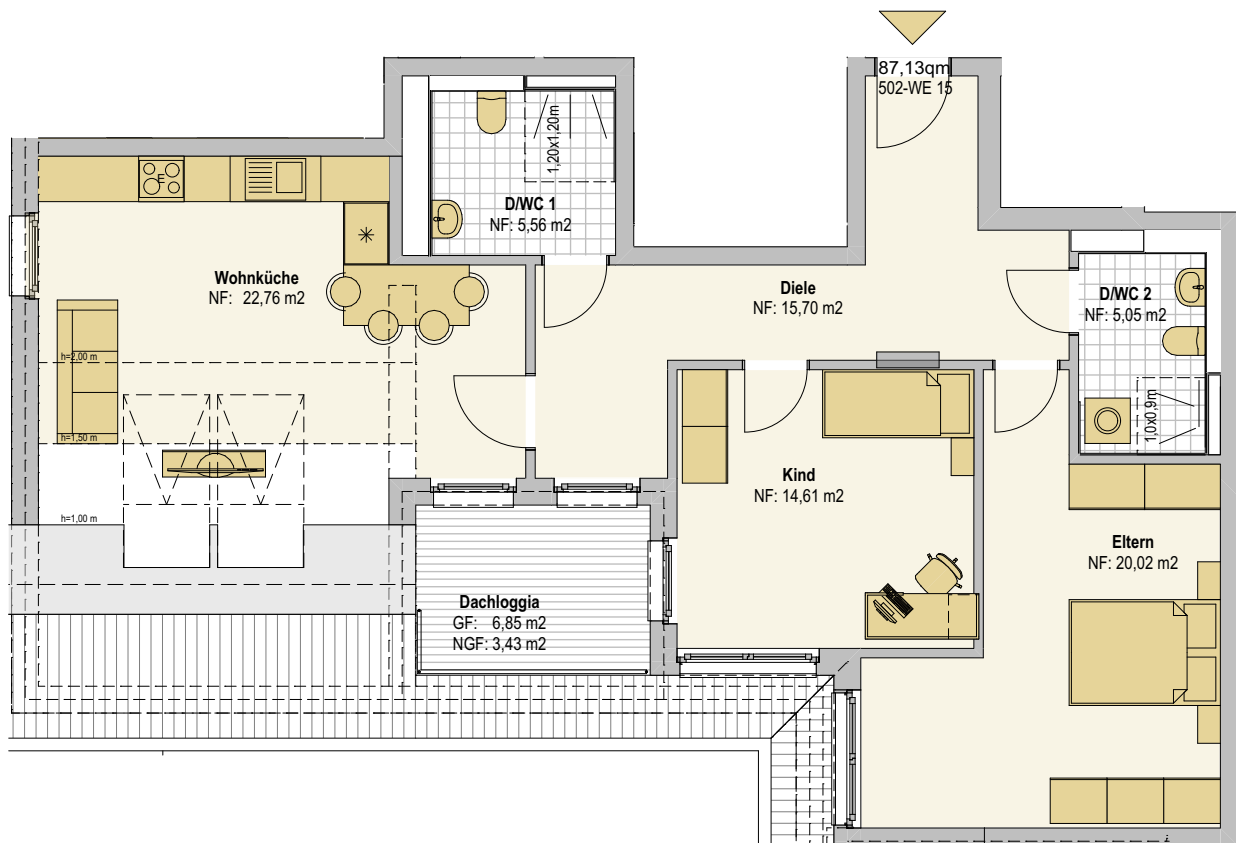

Venloer Strasse

Nussbaumer Weg

M.: o.M.

Venloer Straße 502  
Dachgeschoss  
Wohneinheit 15  
3 Zimmer  
87,13 qm